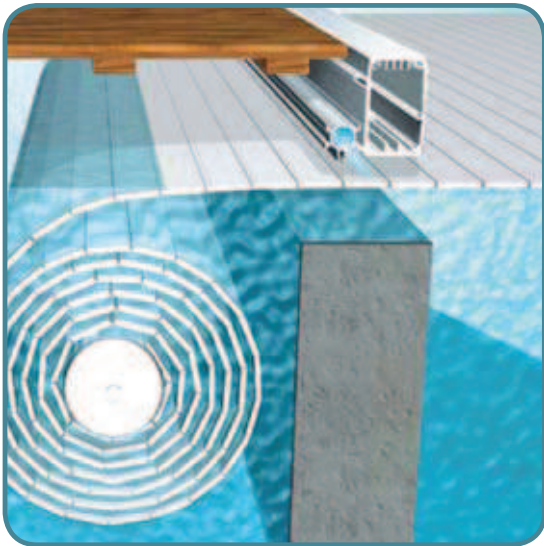

# Stardeck

**Copertura automatica  
a tapparella**

**Protegge la tua piscina dallo sporco**  
**Sicura per persone e animali**  
**Conserva la temperatura dell'acqua**

## Copertura immersa

Immersa in un alloggiamento speciale integrato nel bordo, il dispositivo d'arrotolamento è interamente dissimulato. Perfezione estetica garantita.

## Isolamento termico controllato

L'acqua protetta dal freddo notturno e dal vento, al riparo sotto le lame ed i cuscini d'aria, conserva una temperatura gradevole.

## Sicurezza garantita

Dispositivo ottimale di prevenzione dalle cadute accidentali nell'acqua. Grazie ai suoi tre alveoli d'aria per lama, offre fino al 35% in più di galleggiabilità abitualmente proposte. Per aumentare la capacità portante, il sistema d'aggancio delle lame tra loro assicura una perfetta coesione.