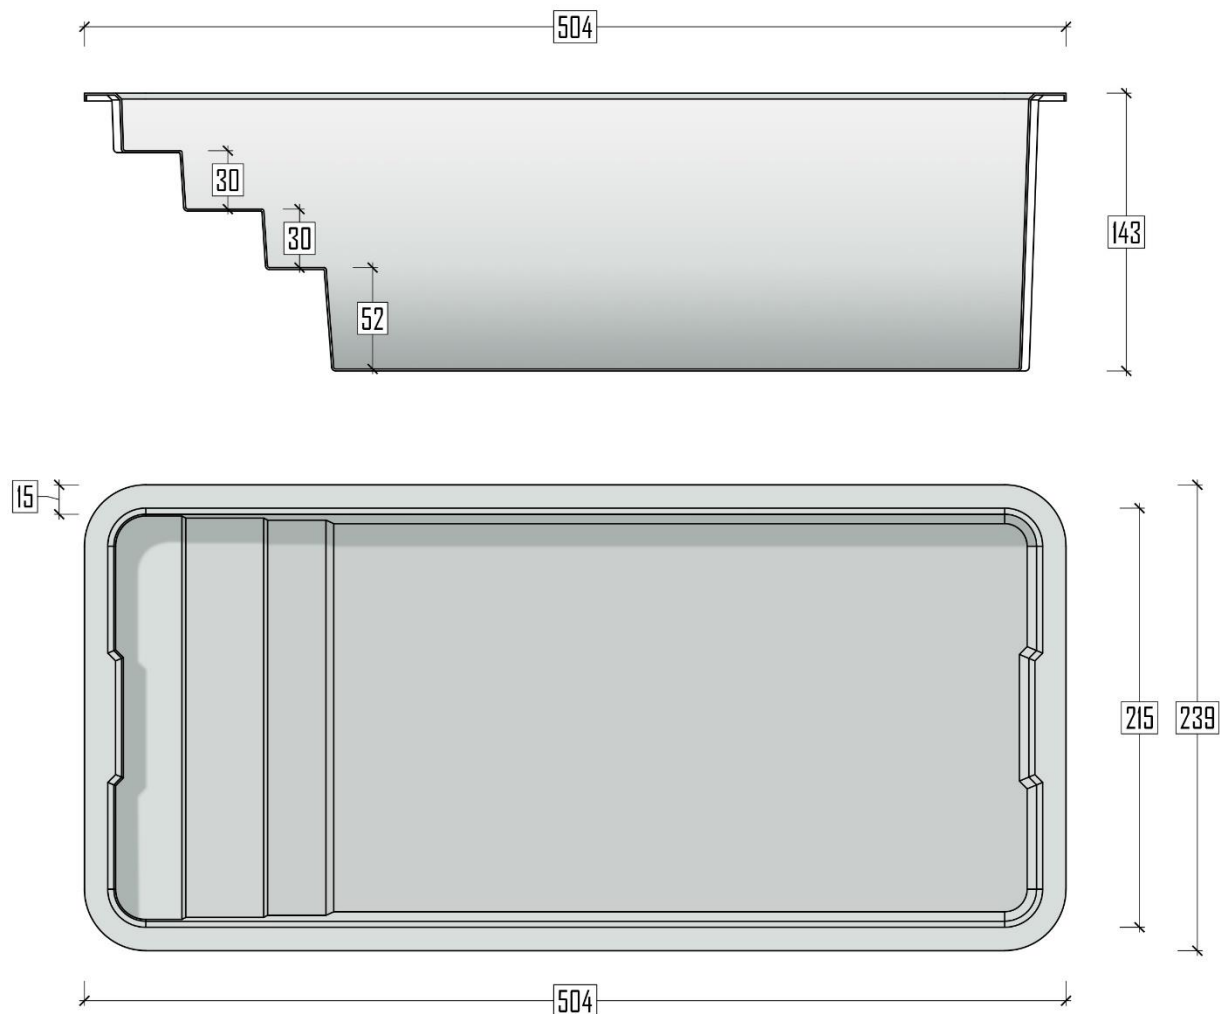

C.P.A. S.R.L.

MINI PISCINA
MOD. GARDEN

Descrizione

Piscina in vetroresina ideale per piccoli spazi o ambienti interni.

Viene fornita completa di locale tecnico MAC 6 con:

- 1 pompa di filtrazione 0,37 kW monofase
- 1 filtro a sabbia
- 1 quadro di comando con pianificazione delle fasce orarie di filtrazione
- 1 skimmer, 2 bocchette di immissione, 1 faro LED RGB
- Kit nuoto contro corrente per la VERSIONE PRESTIGE

Colori disponibili

bianco

sabbia

grigio

azzurro chiaro

Allestimenti disponibili

Cod. 8200141	Garden non accessoriata
Cod. 8200142	Garden STANDARD - completa di loc. tecnico, skimmer, bocchette e faro
Cod. 8200143	Garden PRESTIGE - completa di loc. tecnico, skimmer, bocchette, faro e nuoto contro corrente

Immagine

Dimensioni

- Lunghezza interna: 4,66 m x Larghezza interna: 2,15 m
- Lunghezza esterna: 5,04 m x Larghezza esterna: 2,39 m
- Altezza: 1,43 m

Note:

- Le informazioni contenute nel presente documento possono variare a discrezione del redigente, senza preavviso, contestualmente alle modifiche del prodotto in oggetto al presente documento: sarà onere del cliente all'atto dell'ordine verificare la persistente corrispondenza del prodotto alla scheda informativa.
- Eventuali schemi tecnici riprodotti nel presente documento hanno valenza puramente informativa e non sono validi ai fini normativi.